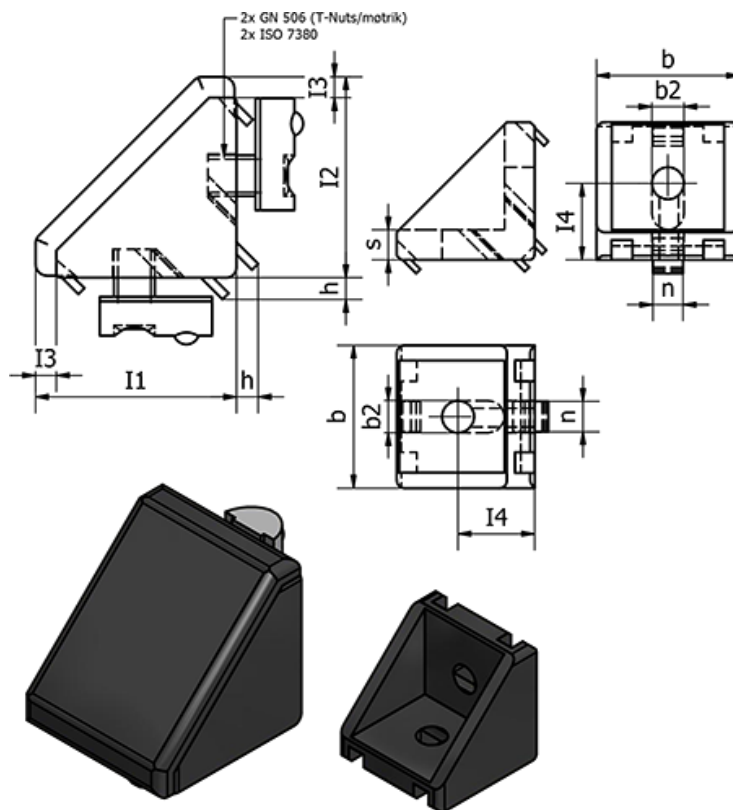

Article number: 209614084040BMT

Description: E+G Vinkel stykker til profilsystemer - GN 961-40-8-40-40-B-MT

Measures

$b = 38$	$n = 8$
$b_2 = 8.5$	$s = 5.6$
$h = 4.1$	Weight (g) = 39
$I_1 = 40$	
$I_2 = 40$	
$I_3 = 4$	
$I_4 = 20$	
$I_5 = 7.2$	